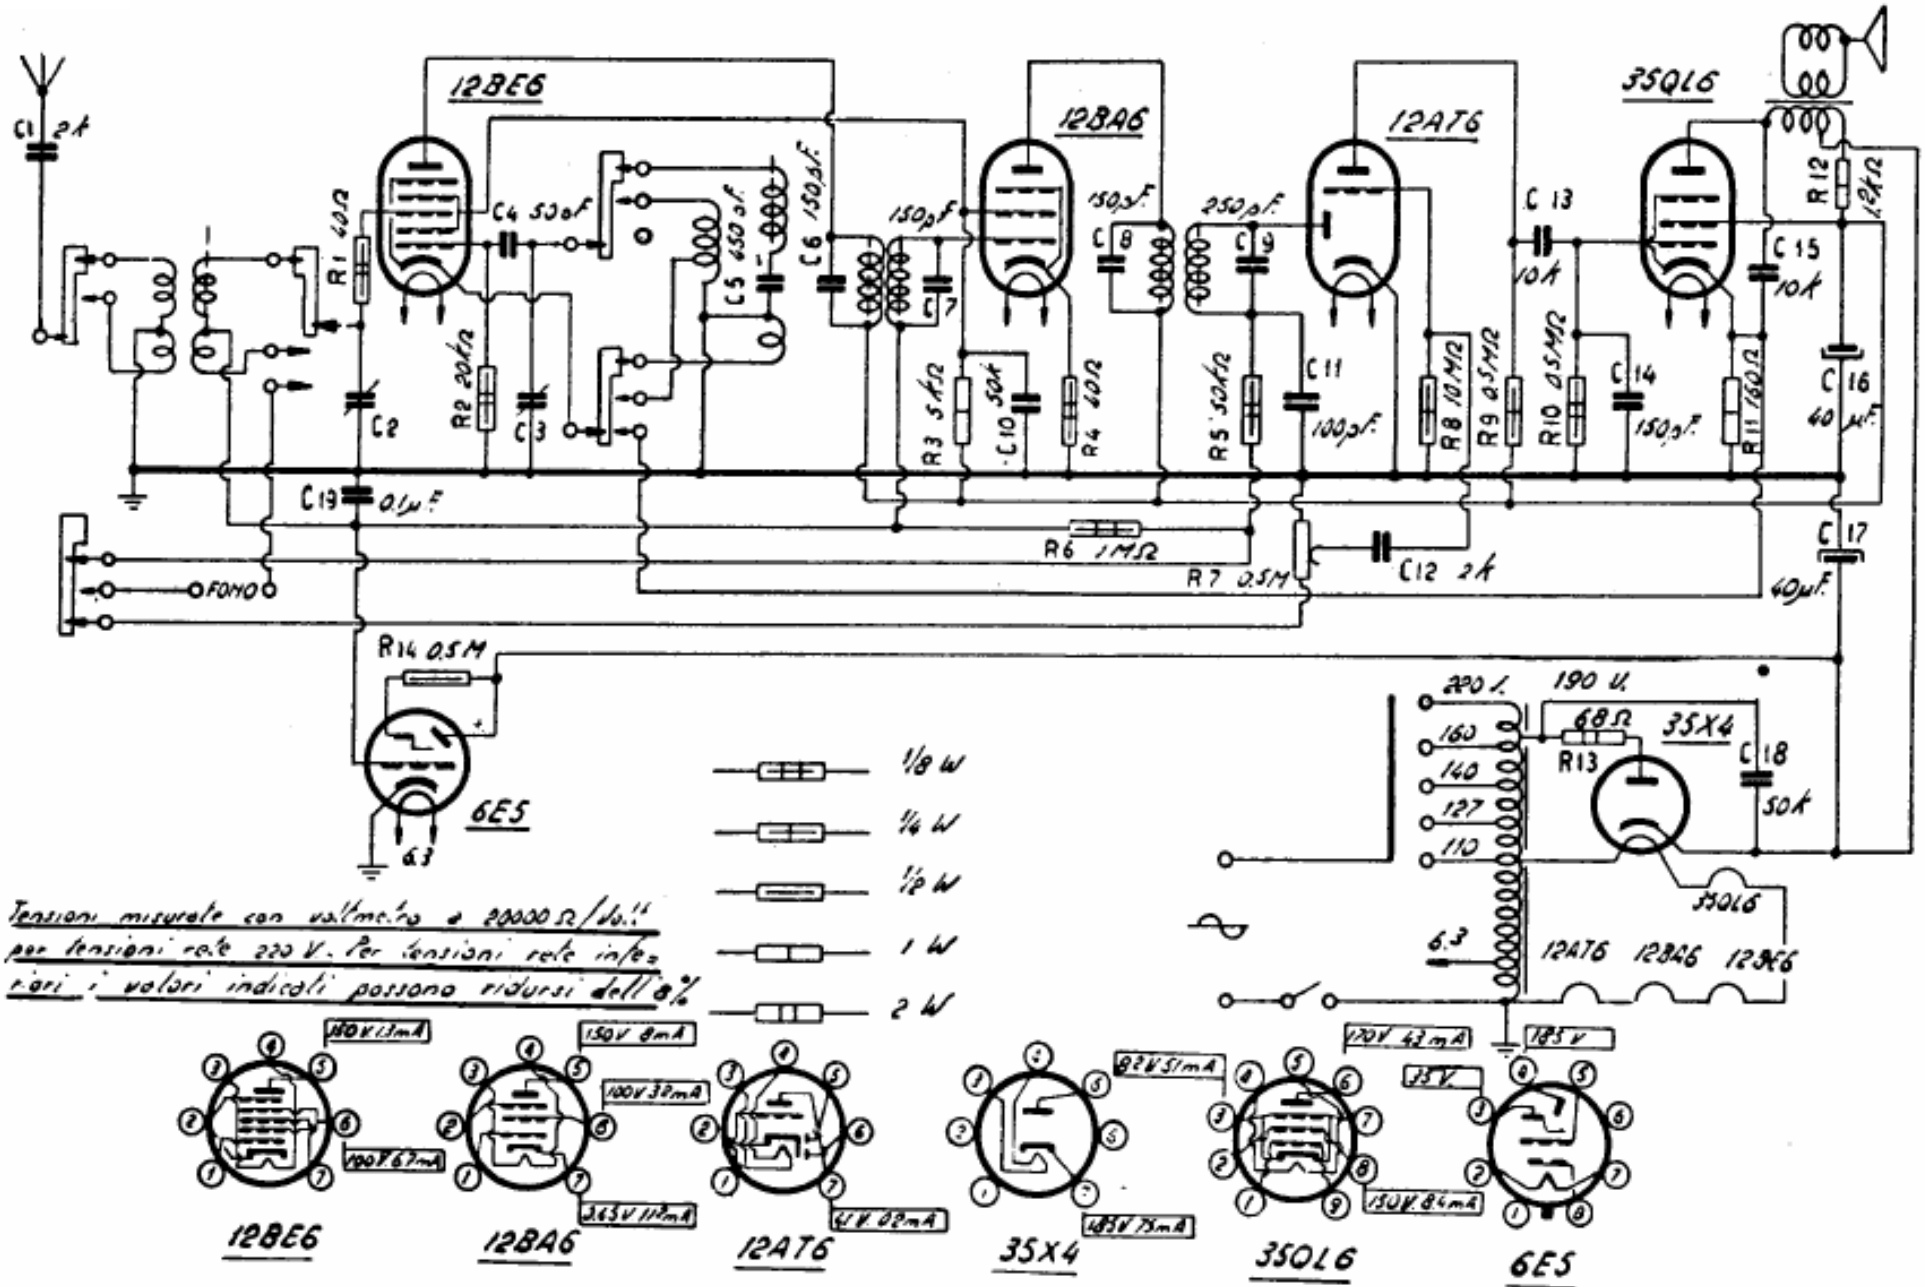

WATT RADIO - Mod. ANIE WF

WATT RADIO - Mod. ANIE WR 6. Gamma onde medie da 185 a 575 m; gamma onde corte da 16 a 51 m. Media frequenza 470 kc/s. Potenza indistorta di uscita 2 watt.